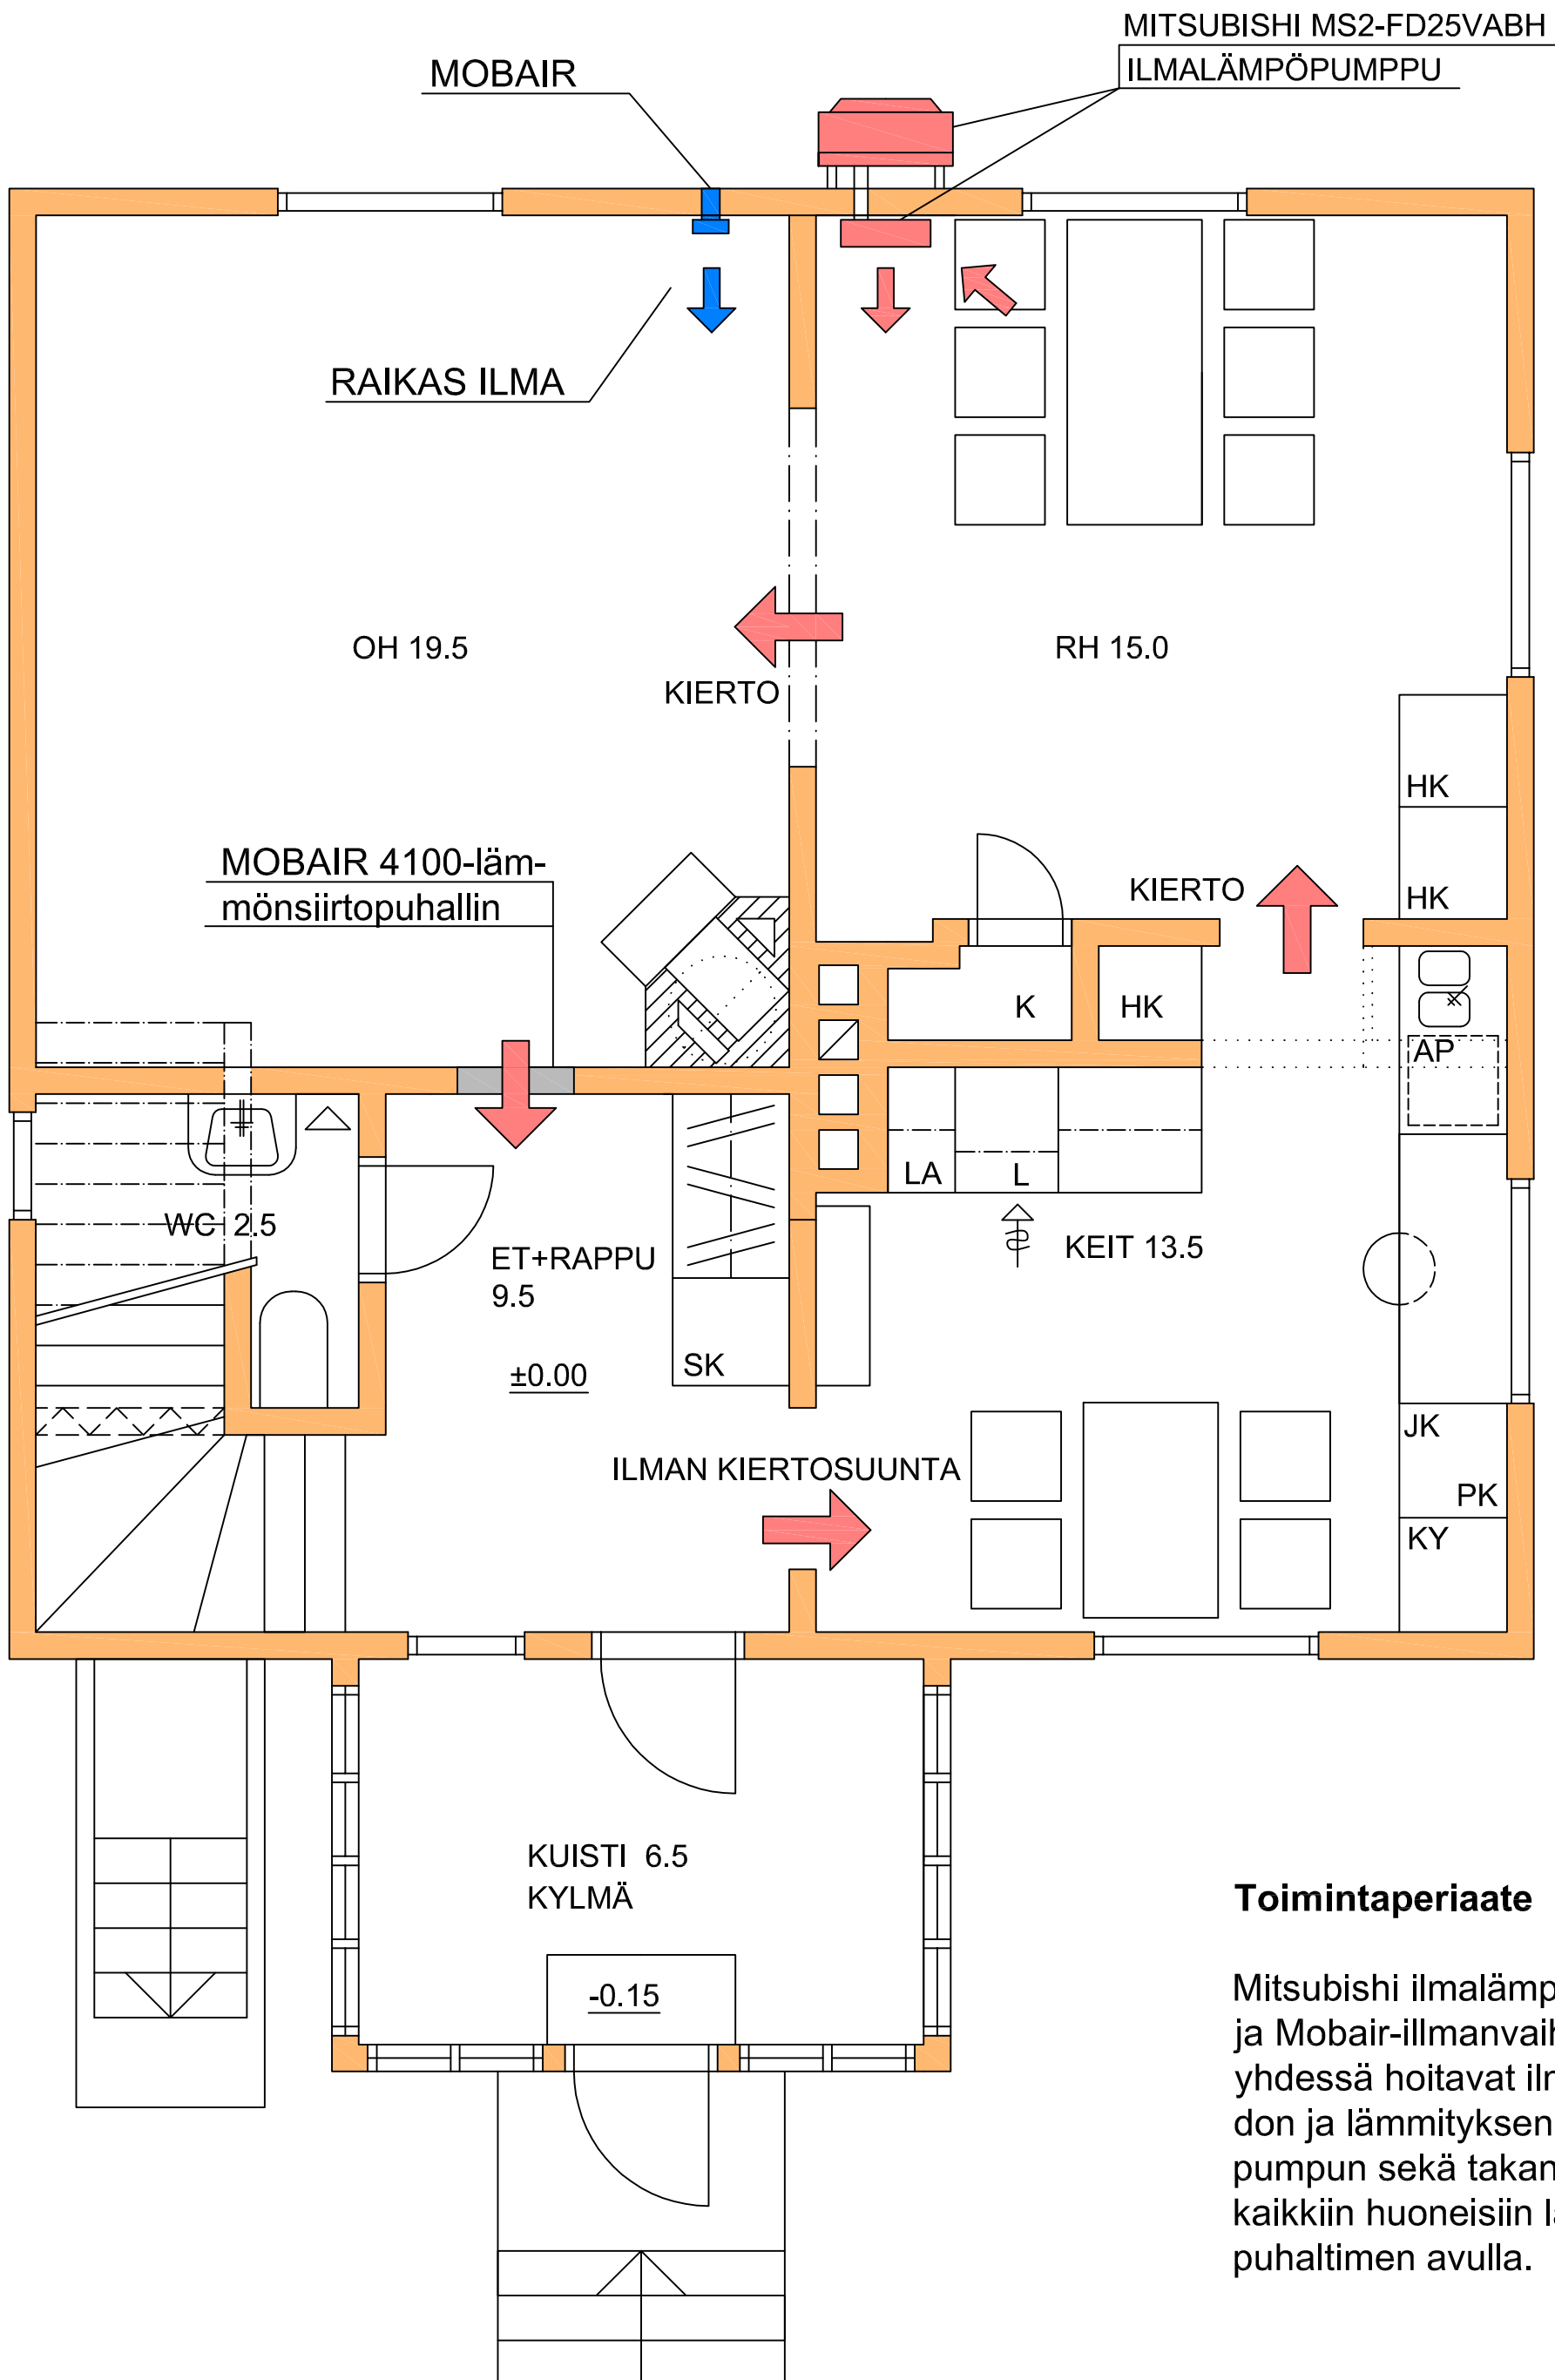

Rintamamiestalo
Lämmönsiirtopuhallin 4100
sekä ilmalämpöpumppu

Toimintaperiaate

Mitsubishi ilmalämpöpumppu ja Mobair-ilmavaihtolaitteet yhdessä hoitavat ilmanvaihdon ja lämmityksen. Ilmalämpöpumpun sekä takan lämpö siirtyy kaikkiin huoneisiin lämmönsiirtopuhaltimen avulla.