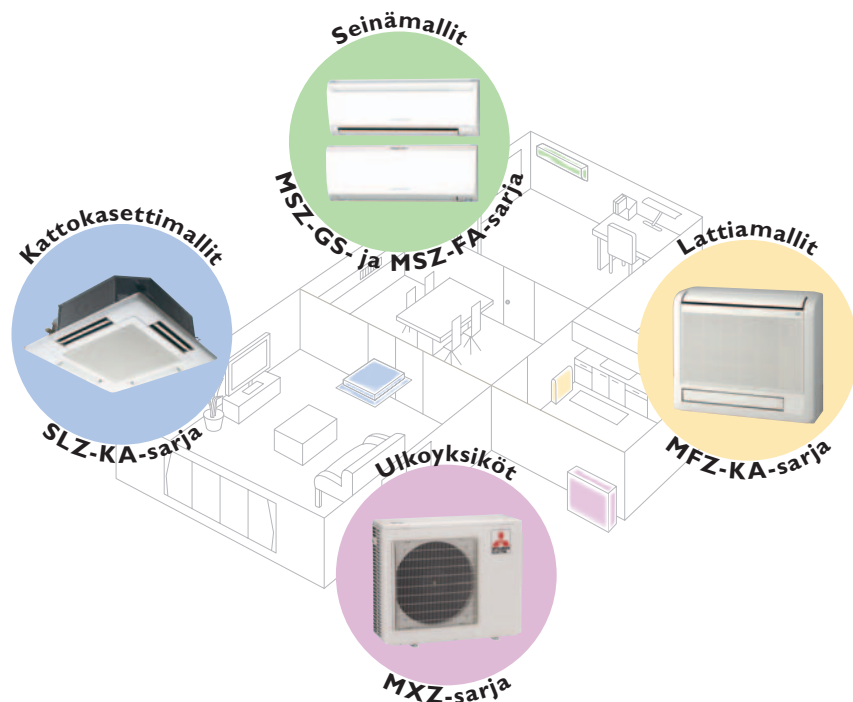

Yhdistele vapaasti.

MITSUBISHI ELECTRIC INVERTER MULTISPLIT-MALLIT

Anna luotettavan Mitsubishi Electric -ilmastointilaitteen viilentää ja lämmittää edullisesti

M-sarjan multisplit-malleja on kolme eri mallia. Laitteistot soveltuvat toimistojen viilentimiksi ja kotien lämpöpumpuiksi. Mallista riippuen laitteistot voidaan varustaa kahdella, kolmella tai neljällä sisäyksiköllä. Sisäyksikömallit voivat vaihdella ollen seinämalleja, kattokasetteja tai lattiamalleja.

Invertteritekniikka mahdollistaa erinomaisen hyötysuhteen ja energiataloudellisen käytön. Järjestelmä, jossa on yksi ulkoyksikkö on huomaamattomampi ja soveltuu vaativaan ympäristöön paremmin kuin järjestelmät, joissa tarvitaan useita ulkoyksiköitä.

DC
Inverter

R410A

MXZ-3A54/4A71VA

MXZ-2A52A

TEKNISET TIEDOT

ULKOYKSIKKÖ MXZ-A-VA

Malli		MXZ-2A52VA	MXZ-3A54VA	MXZ-4A71VA
Sisäyksiköiden lukumäärä	kpl	2	2-3	2-4
Lämmitysteho, minimi-maksimi (nimellisteho)	kW	1,0-7,2 (6,4)	2,6-9,0 (6,8)	3,4-9,0 (8,6)
Jäähdytysteho, minimi-maksimi (nimellisteho)	kW	1,1-6,0 (5,2)	2,9-6,8 (5,4)	3,7-8,8 (7,1)
COP/EER	kW/kW	3,61/3,31	4,67/4,17	4,41/3,68
Energiatohokkuusluokka, lämmitys/jäähdytys	ABCDEF	A/A	A/A	A/A
Ilmavirta, maksimi, lämmitys/jäähdytys	m ³ /h	1.998/1.974	2.472/2.526	2.790/2.526
Äänenpaine, minimi-maksimi, lämmitys/jäähdytys	dB(A)	48-50/45-49	47-48/44-46	48-50/45-48
Mitat, k x l x s	mm	550 x 800 x 285	710 x 840 (+30) x 330	710 x 840 (+30) x 330
Paino	kg	40	57	58
Jännite, vaihe/taajuus	V, Ø/Hz	230, 1/50	230, 1/50	230, 1/50
Omakäyttöteho, lämmitys/jäähdytys	kW	1,705/1,505	1,455/1,295	1,95/1,93
Käynnistysvirta	A	7,64	6,39	8,56
Nimellisvirta, lämmitys/jäähdytys	A	7,64/6,75	6,39/5,69	8,56/8,48
Yhteisputkipituus	m	30	50	60
Maksimi putkipituus / sisäyksikkö	m	20	25	25
Maksimi korkeusero (jos ulkoyksikkö on korkeammalla kuin sisäyksikkö)	m	15 (10)	15 (10)	15 (10)
Kylmäainetäyttö R410 (40 m)	kg	1,3	2,7	2,7